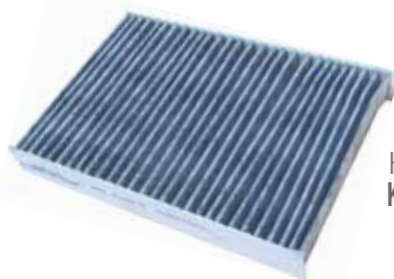

**AEQUIPE**

**19794-L**

215039185R  
MANGUERA INFERIOR  
RADIADOR  
DUSTER -F4R-

**AEQUIPE**

**12017**

8200363223  
JUNTA MÚLTIPLE ADMISIÓN MASTER III

**84264-L**

7700797788  
TECLA FARO ANTINEBLA  
DELANTERO CLIO  
**AEQUIPE**

-Original-

**OXION**  
autopartes

**87096-L**

FICHA 2 VÍAS LAMPARA H11 CLIO 2/CLIO MIO/  
FLUENTE/LATITUDE/LOGAN/SANDERO/  
MEGANE III/MASTER III

**13491**

7700866727  
CAJA  
PRECALENTAMIENTO  
EXPRESS/

**OXION**  
autopartes