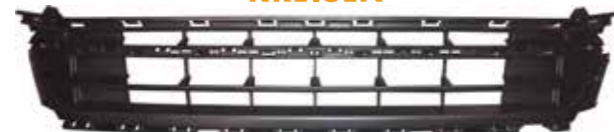

**KREISEN**

**852566-L**

5C6/853666/G/9B9  
GRILLA PARAGOLPE DERECHA  
VENTO 15> -Sin faros antiniebla-

**KREISEN**

**852568**

5C6/853677/Q/9B9  
GRILLA PARAGOLPE CENTRAL VENTO 15>  
-Sin sensores de estacionamiento-