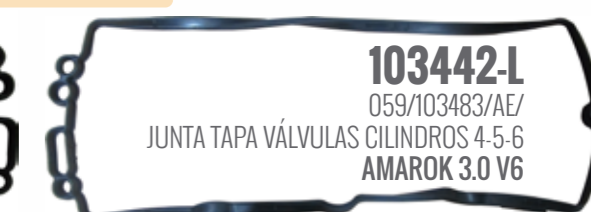

**103101-L**

079/103051/D/  
RETÉN DISTRIBUCIÓN  
AMAROK 3.0

**OXION**  
autopartes

**115125**

06H/109507/M/  
TENSOR CADENA BOMBA ACEITE  
VENTO 2.0 11>

**103441-L**

059/103484/E/  
JUNTA TAPA VÁLVULAS CILINDROS 1-2-3 AMAROK 3.0 V6